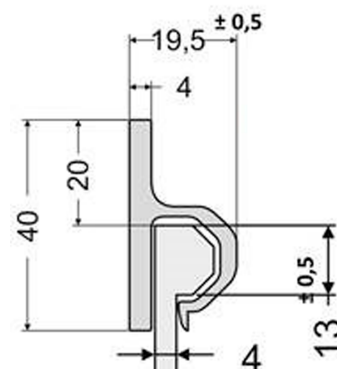

Roiskeläpän kannakkeet

Roiskeläpän kiinnityskisko 620 mm musta muovia

Tuotenumero: 150355

**Paino:** 0.13 kg

Lisäkuvat