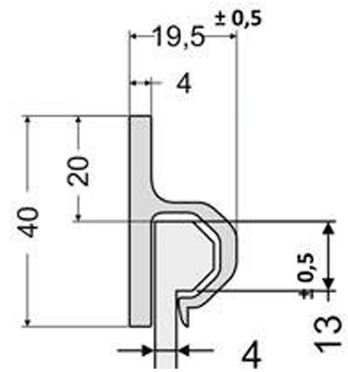

Roiskeläpän kannakkeet

Roiskeläpän kiinnityskisko 600 mm musta muovia

Tuotenumero: 150356

Lisäkuvat