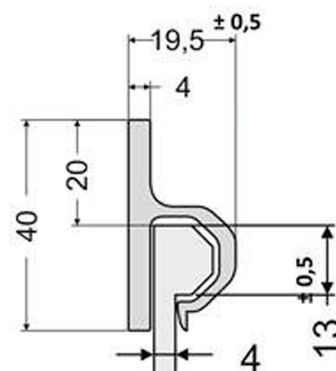

Roiskeläpän kannakkeet

Roiskeläpän kiinnityskisko 500 mm musta muovia

Tuotenumero: 150358

Lisäkuvat