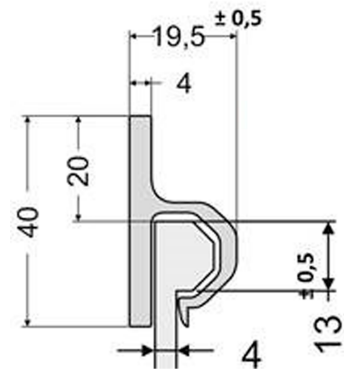

Roiskeläpän kannakkeet

Roiskeläpän kiinnityskisko 500 mm musta muovia

Tuotenumero: 150358

Lisäkuvat