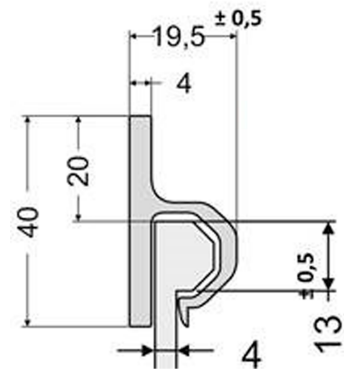

Roiskeläpän kannakkeet

**Roiskeläpän kiinnityskisko 420 mm musta muovia**

Tuotenumero: 150359

## Lisäkuvat