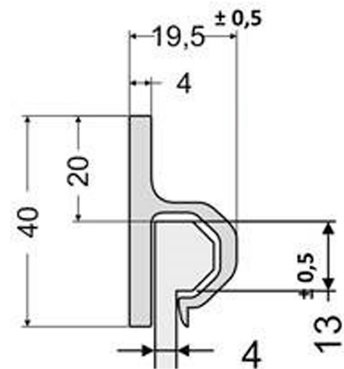

Roiskeläpän kannakkeet

Roiskeläpän kiinnityskisko 420 mm musta muovia

Tuotenumero: 150359

Lisäkuvat