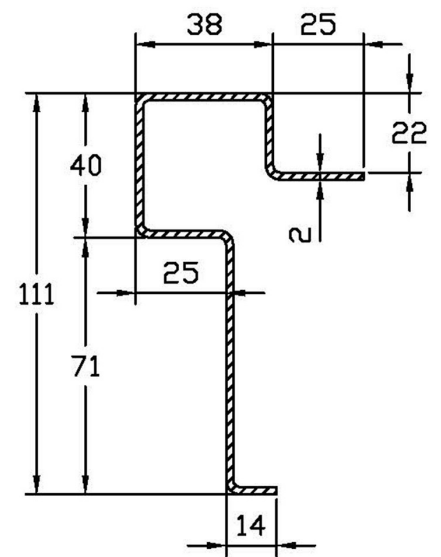

Teräsprofiilit

**Reunaprofiili 22x4250 mm**

Tuotenumero: 17762017

**Kuvaus**

Hinta per 1 kappale