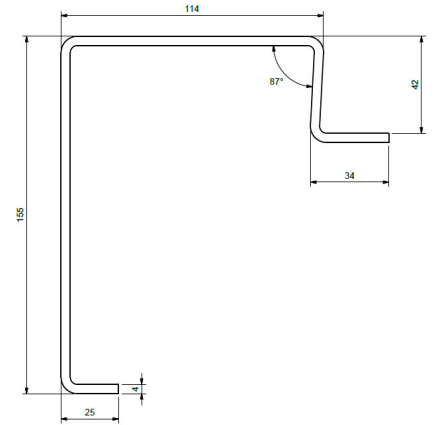

Teräsprofiilit

Reunaprofiili

Tuotenumero: 17762010

Lisäkuvat