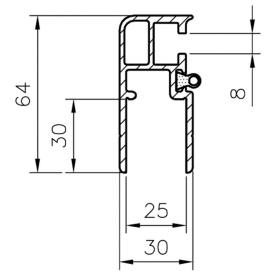

Päätyprofiilit

Reuna-/Kulmaprofiili 6 m

Tuotenumero: 17351005

1,3 kg/m