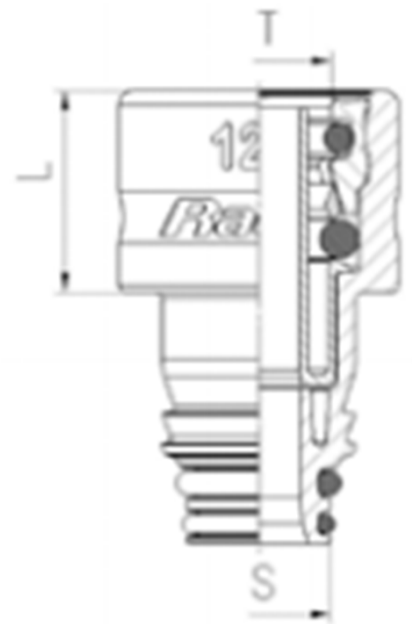

Liittimet ja letkut

Raufoss pyörivä putkiliitin 16x2 - HD Sarja ABC

Raufoss 90216006

Tuotenumero: 17198583 Vanha tuotenumero: 17098583

**Paino:** 0.02 kg

Lisäkuvat