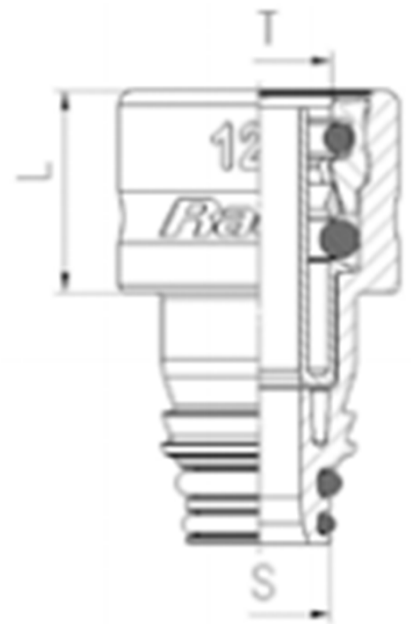

Liittimet ja letkut

Raufoss pyörivä putkiliitin 16x2 - HD Sarja ABC

Raufoss 90216006

Tuotenumero: 17198583 Vanha tuotenumero: 17098583

**Paino:** 0.02 kg

Lisäkuvat