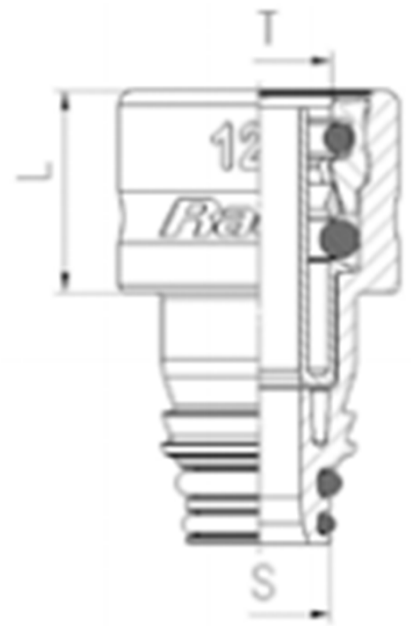

Liittimet ja letkut

Raufoss pyörivä putkiliitin 15x1,5 - HD Sarja ABC

Raufoss 90215006

Tuotenumero: 17198582 Vanha tuotenumero: 17098582

**Paino:** 0.02 kg

Lisäkuvat