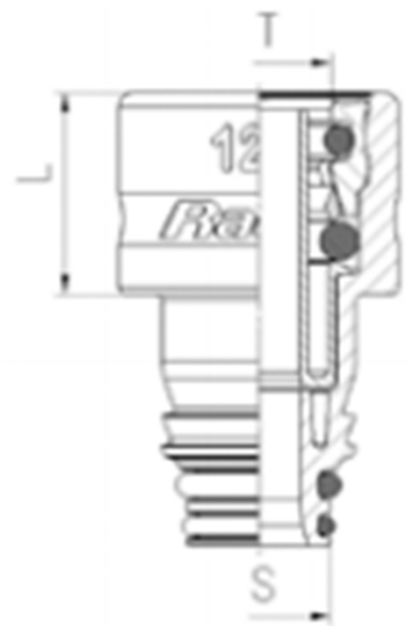

Liittimet ja letkut

Raufoss pyörivä putkiliitin 15x1,5 - HD Sarja ABC

Raufoss 90215006

Tuotenumero: 17198582 Vanha tuotenumero: 17098582

**Paino:** 0.02 kg

Lisäkuvat