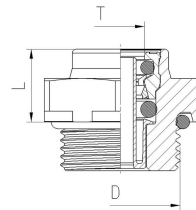

Liittimet ja letkut

**Raufoss Perusliitin6x1-M22x1,5 ABC  
Raufoss 90106022**

Tuotenumero: 17198785 Vanha tuotenumero: 17098785

**Paino:** 0.055 kg