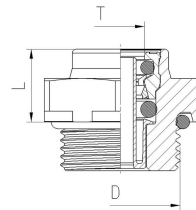

Liittimet ja letkut

**Raufoss Perusliitin6x1-M22x1,5 ABC
Raufoss 90106022**

Tuotenumero: 17198785 Vanha tuotenumero: 17098785

**Paino:** 0.055 kg