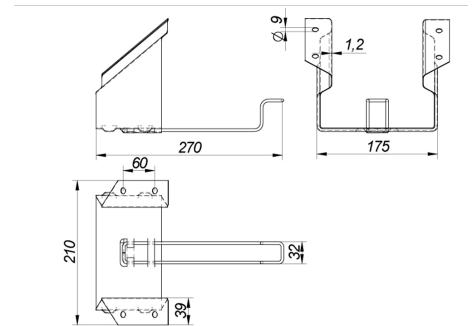

Pyöräkiilatelineet

Pyöräkiilateline 270x175x210 ZN R460

19,5" renkaalle

Tuotenumero: 161102120 Vanha tuotenumero: 103607/18008

**Paino: 0.5 kg**