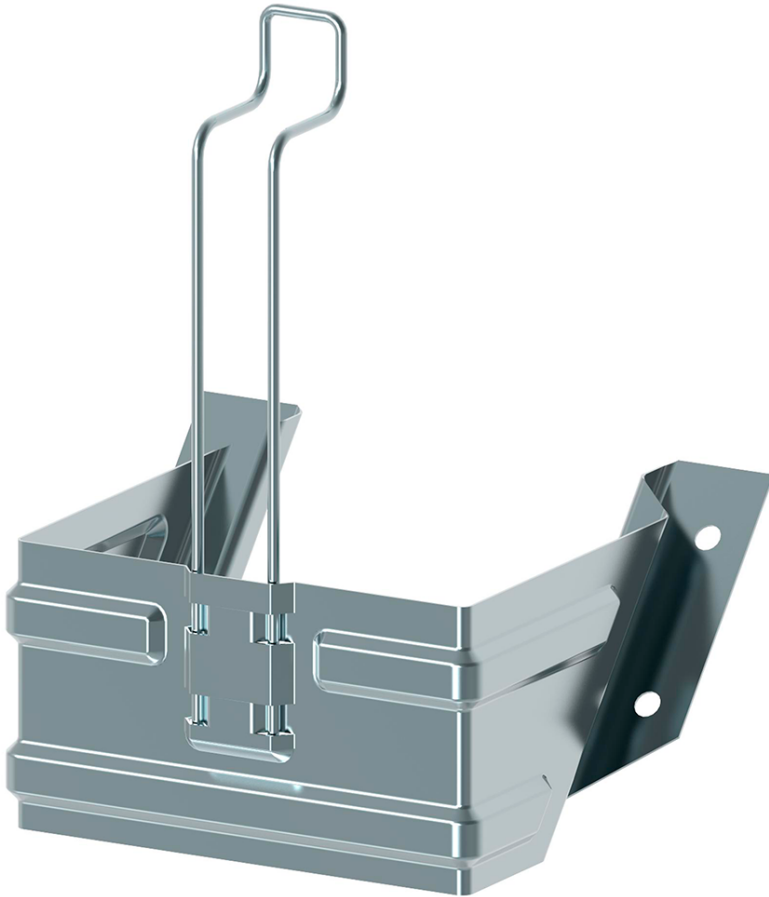

Pyöräkiilatelineet

Pyöräkiilateline 270x175x210 ZN R460

19,5" renkaalle

Tuotenumero: 161102120 Vanha tuotenumero: 103607/18008

**Paino: 0.5 kg**