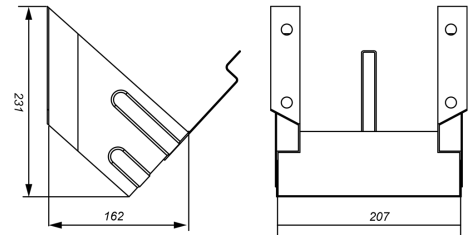

Pyöräkiilatelineet

Pyöräkiilateline 205x215x240 maalattu musta 22,5" renkaalle

Tuotenumero: 161102139 Vanha tuotenumero: 104140

Paino: 0.5 kg