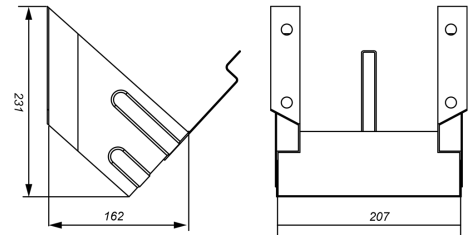

Pyöräkiilatelineet

Pyöräkiilateline 205x215x240 maalattu musta 22,5" renkaalle

Tuotenumero: 161102139 Vanha tuotenumero: 104140

**Paino:** 0.5 kg