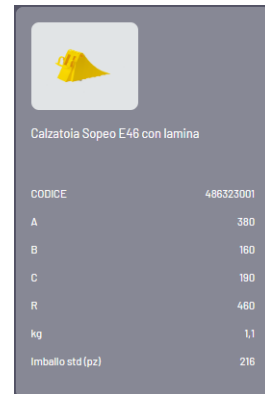

Pyöräkiilat

**Pyöräkiila muovi, keltainen G46
19,5" renkaalle, Lago (metallikynnellä)**

Tuotenumero: 18486323001

**Kuvaus**

A = 380

B = 160

C = 190

R = 460

1,1 kg

Lavakoko: 216

Paino: 1.1 kg