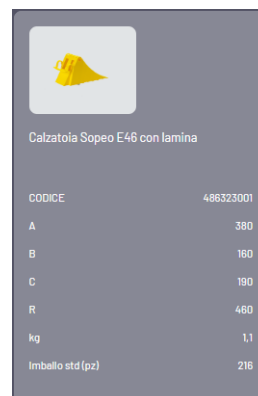

Pyöräkiilat

**Pyöräkiila muovi, keltainen G46
19,5" renkaalle, Lago (metallikynnellä)**

Tuotenumero: 18486323001

**Paino: 1.1 kg****Kuvaus**

A = 380

B = 160

C = 190

R = 460

1,1 kg

Lavakoko: 216