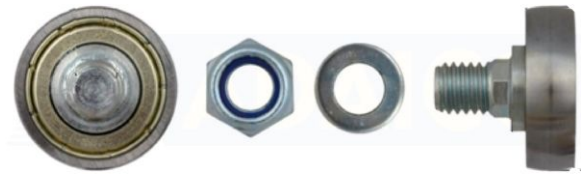

Laakeri, pyörät ja liiut

Pyörä Ø24x8x7, teräs, pultti M8 aluslevyllä pakkauksessa 10 pyörää

Tuotenumero: 160801310

Kuvaus

DIN985 M8 | Aluslevy DIN125A M8

Lisäkuvat