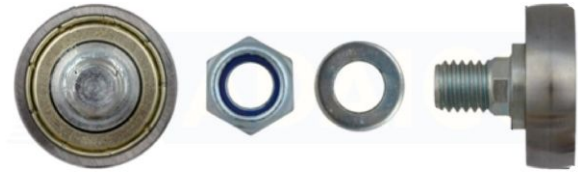

# Pyörä Ø24x8x7, teräs, pultti M8 aluslevyllä pakkauksessa 10 pyörää

Tuotenumero: 160801310