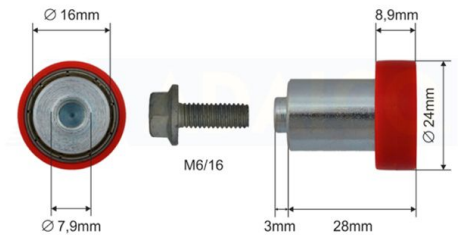

Laakeri, pyörät ja liiut

**Pyörä Ø24x8,9/19,1 mm + pultti M6/16 nylon
Pakkauksessa 10 kpl**

Tuotenumero: 160802029

0802029

Lisäkuvat