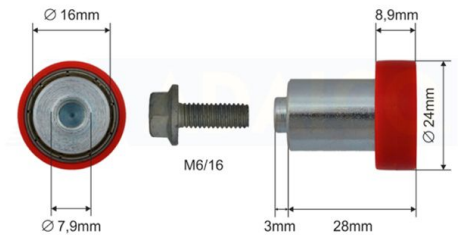

Laakeri, pyörät ja liiut

**Pyörä Ø24x8,9/19,1 mm + pultti M6/16 nylon  
Pakkauksessa 10 kpl**

Tuotenumero: 160802029

0802029