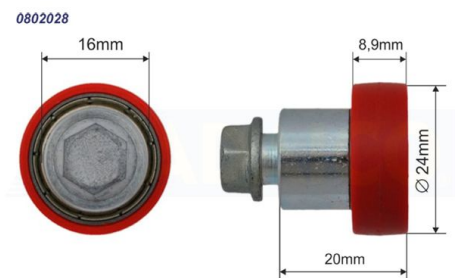

Laakeri, pyörät ja liiut

Pyörä Ø24x8,9/11,3 mm + pultti M6/16
Pakkauksessa 10 kpl

Tuotenumero: 160802028

Lisäkuvat