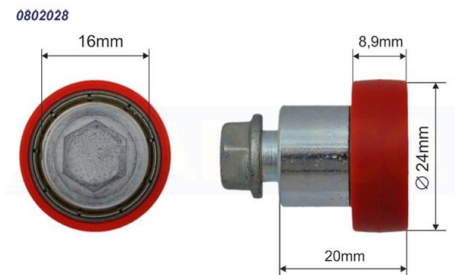

Laakeri, pyörät ja liiut

Pyörä Ø24x8,9/11,3 mm + pultti M6/16
Pakkauksessa 10 kpl

Tuotenumero: 160802028

Lisäkuvat