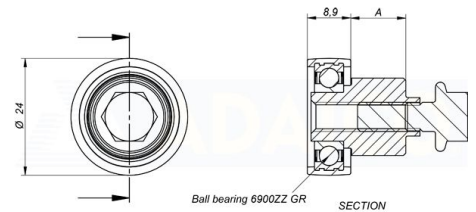

Laakeri, pyörät ja liiut

Pyörä Ø24x6x8,9, nylon pultti M6/16 M8 Pakkauksessa 10 kpl

Tuotenumero: 160801314