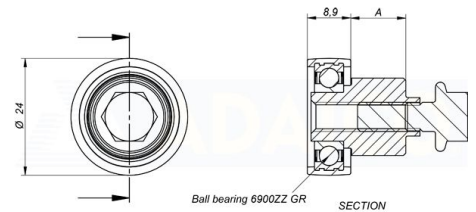

# Pyörä Ø24x6x8,9, nylon pultti M6/16 M8 Pakkauksessa 10 kpl

Tuotenumero: 160801314