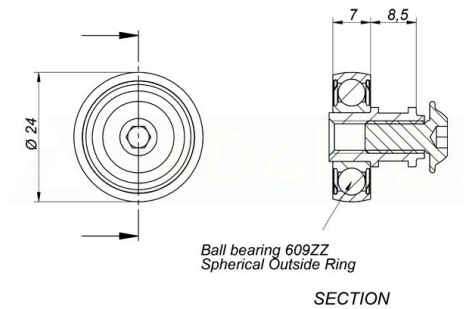

# Pyörä Ø24x6x7-8,5 teräs, M6/12 pultti

## Pakkauksessa 10 kpl

Tuotenumero: 160801318