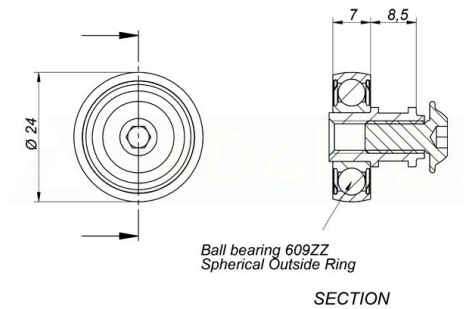

Laakeri, pyörät ja liiut

Pyörä Ø24x6x7-8,5 teräs, M6/12 pultti

Pakkauksessa 10 kpl

Tuotenumero: 160801318