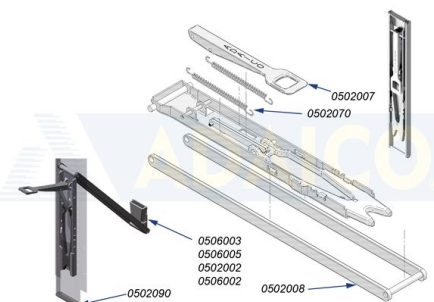

Lukkotolppien varaosat ja tarvikkeet

Pylväsmekaniikka vakiopylväslaakeri

Täydellinen pylväsmekaniikka

Tuotenumero: 160502080

Lisäkuvat