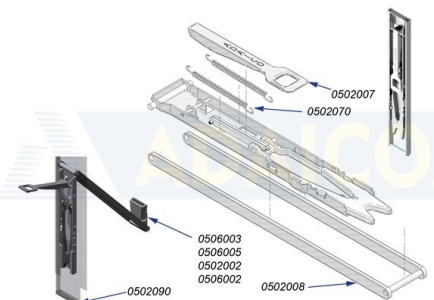

# Pylväsmekaniikka vakiopylväslaakeri Taitettava takaosa

Tuotenumero: 160502008