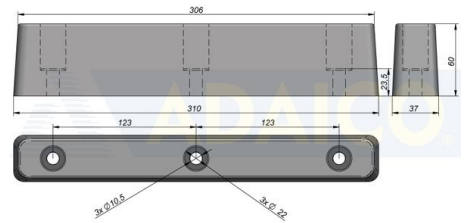

Törmäyskumit

**Puskurikumi 312/35x60  
reikäväli 123/246**

Tuotenumero: 161703150

**Kuvaus**

Vertailukoodi: 58302