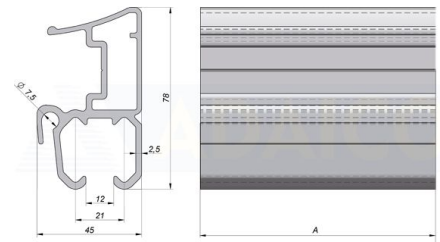

Koriprofiilit

Pressukapelli pystysuora alumiiniprofiili 4m Ada-Slider Classic

Tuotenumero: 161402410

Kuvaus

Paino: 7,52

Lisäkuvat