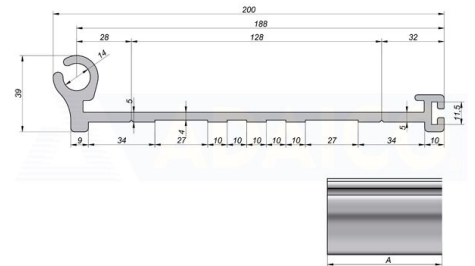

Koriprofiilit

Pressukapelli pystysuora alumiiniprofili 2,8 m Ada-Slider Classic

Tuotenumero: 161402431

Lisäkuvat