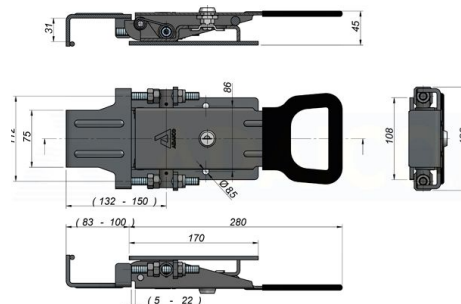

Sivuverho-osat

Pressukapelli lukko Ada-Slider, säädettävä "Tens-lock"

Tuotenumero: 161201372

Kuvaus

Ominaisuudet: Tens-Lock mahdollistaa verhon kiristämisen vaakasuoraan säätämällä 2 mutteria | sisäinen jousi, joka vie sen pehmeästi alkuperäiseen asentoonsa