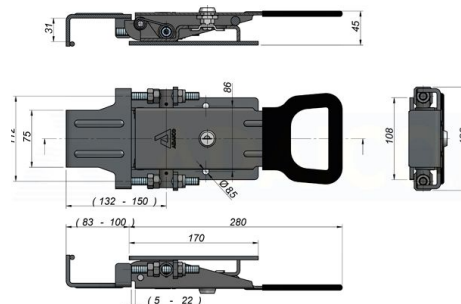

# Pressukapelli lukko Ada-Slider, säädettävä "Tens-lock"

Tuotenumero: 161201372

## Kuvaus

Ominaisuudet: Tens-Lock mahdollistaa verhon kiristämisen vaakasuoraan säätämällä 2 mutteria | sisäinen jousi, joka vie sen pehmeästi alkuperäiseen asentoonsa