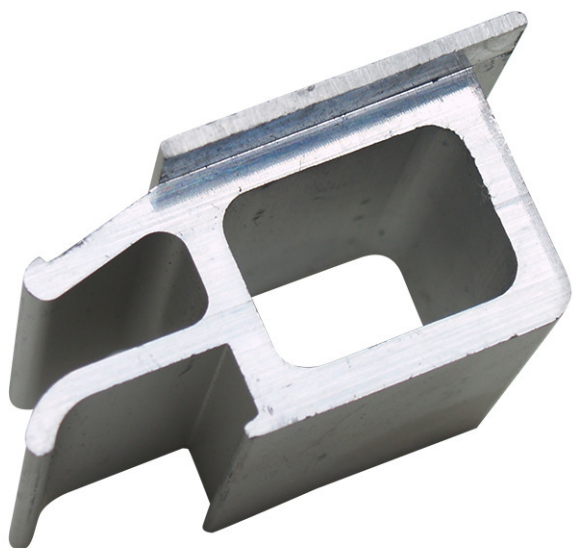

Päätyprofiilit

Päätyprofiili XTR623

Käytetään yhdessä profiilin XTR622 kanssa

Tuotenumero: 17510428

Kuvaus

Hytrans