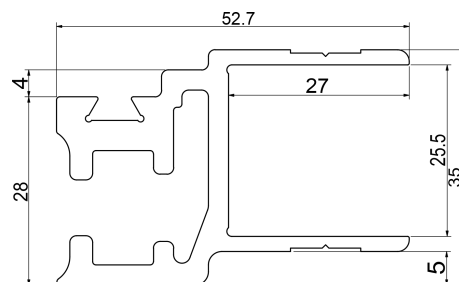

Päätyprofiilit

**Päätyprofiili K20 25 mm, alumiini**

Tuotenumero: 17351004