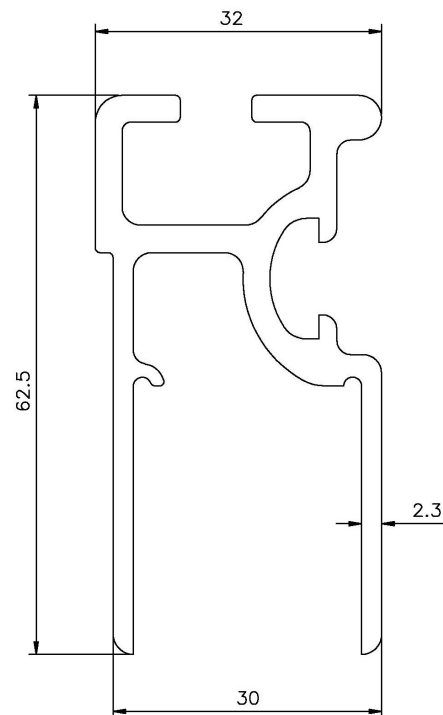

Päätyprofilit

Päätyprofiili 30mm tiivisteuralla 6 m

Tuotenumero: 17351000

Lisäkuvat