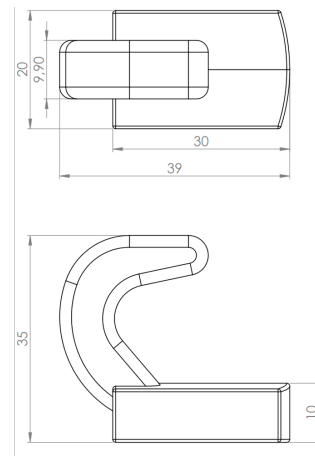

Lukot

Muottilukon vastakappale käsittelemätön

Tuotenumero: 103911 Vanha tuotenumero: 70163

Kuvaus

Materiaali: Teräs**Paino:** 0.07 kg

Lisäkuvat