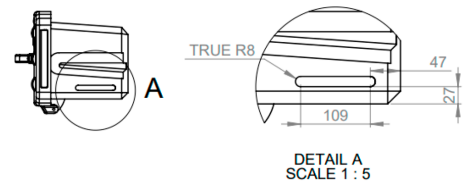

Muovilaatikat Parlok

Moottorisahalaatikko 700x300x300 L SL3

Tuotenumero: 104778

Kuvaus

KAMPANJAHINTA!

Moottorisahalaatikon materiaalina käytetty korkeatiheyksinen polyeteeni PE-HD tarjoaa loistavat tekniset ominaisuudet ja on lisäksi helposti kierrätettävissä. Laatikko kestää materiaalinsa ansiosta säätä kuin säätä, samoin kemikaalienkestävyys on omaa luokkaansa. Moottorisahalaatikko kiinnitetään helposti esimerkiksi peräkärryn laitaan, ja siinä kuljetat moottorisahan lisäksi esimerkiksi metsätöissä käyttämäsi pientarvikkeet.

Mitat: 700 x 300 x 300 mm

Sisämitat: 590 x 210 x 280 mm

Laippa aukon pituus: 109 mm