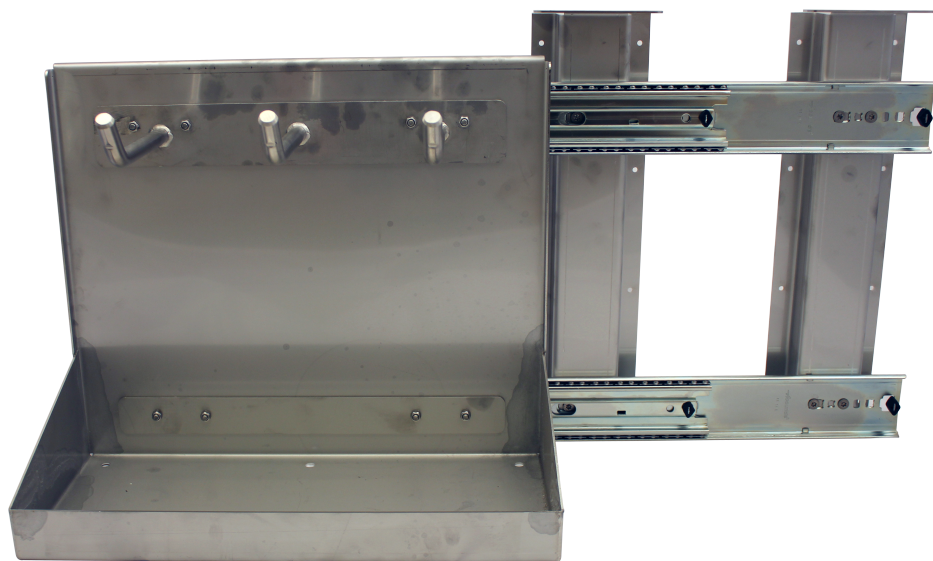

Muut metallilaatikot

Lumiketjulaatikko bevoboxiin, RST

Tuotenumero: 17687907

Lisäkuvat