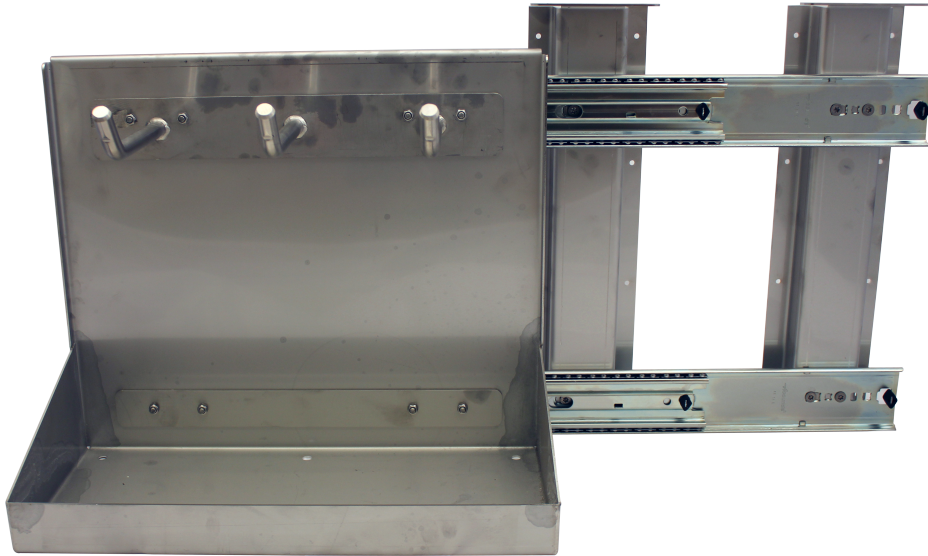

Muut metallilaatikot

Lumiketjulaatikko bevoboxiin, RST

Tuotenumero: 17687907

Lisäkuvat