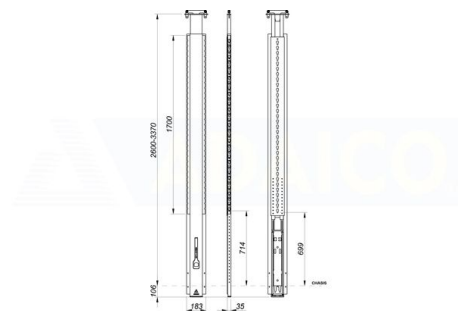

# Lukkotolppa Adaico XL Double deck 2576-2976mm

Tuotenumero: 160505804

## Kuvaus

Ominaisuudet: CS-kuorma-autot kiinteät ja korkeudella  $h > 2576 < 2976$  mm.  
yläosat 0502287/8 | Mekanismi alennettu | Pylaarirunko: Terästyyppi S/700MC  
2,5 mm. | Käsitely: KTL 30  $\mu$ m