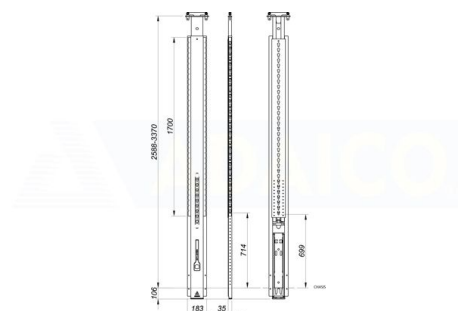

Adaico lukkotolpat

Lukkotolppa Adaico XL Double deck 2576-2976mm

Tuotenumero: 160505802

Kuvaus

Ominaisuudet: CS-kuorma-autot kiinteät ja korkeudella|h>2576 <2976mm.
yläosat 0502287/8|Mekanismi alennettu|Pylaarirunko: Terästyyppe S/700MC
2,5mm.|Käsittely: KTL 30 µm

Lisäkuvat