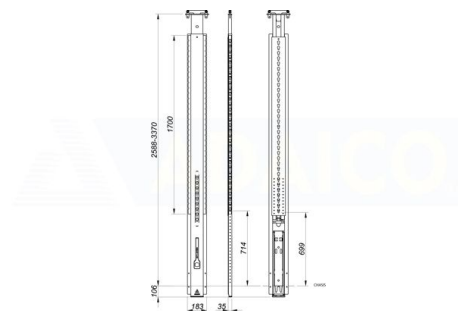

Adaico lukkotolpat

Lukkotolppa Adaico XL Double deck 2576-2976mm

Tuotenumero: 160505802

Kuvaus

Ominaisuudet: CS-kuorma-autot kiinteät ja korkeudella|h>2576 <2976mm.
yläosat 0502287/8|Mekanismi alennettu|Pylaarirunko: Terästyyppe S/700MC
2,5mm.|Käsittely: KTL 30 µm

Lisäkuvat