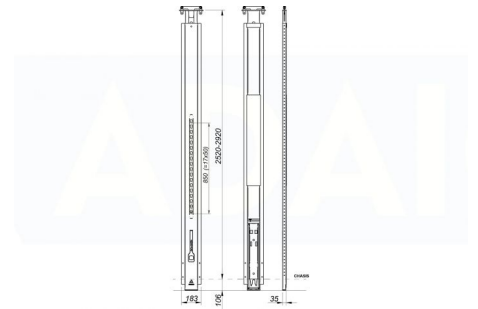

Adaico lukkotolpat

Lukkotolppa Adaico kiinteä etu XL 2520-2920mm

Tuotenumero: 160505550

Kuvaus

Ominaisuudet: CS kattokorotuksella. h>2520 <2920 mm. yläosat
0502270/71/75|Mekanismi alennettu|Pylaarirunko: Terästyyppe S700MC 2,5
mm.|Käsittely: KTL 30µm.

Lisäkuvat