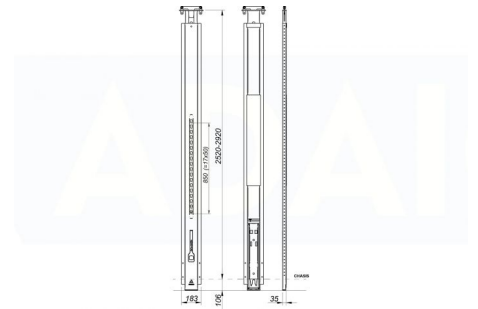

Adaico lukkotolpat

Lukkotolppa Adaico kiinteä etu XL 2520-2920mm

Tuotenumero: 160505550

Kuvaus

Ominaisuudet: CS kattokorotuksella. $h > 2520 < 2920$ mm. yläosat
0502270/71/75|Mekanismi alennettu|Pylaarirunko: Terästyyppe S700MC 2,5
mm.|Käsittely: KTL 30 μ m.

Lisäkuvat