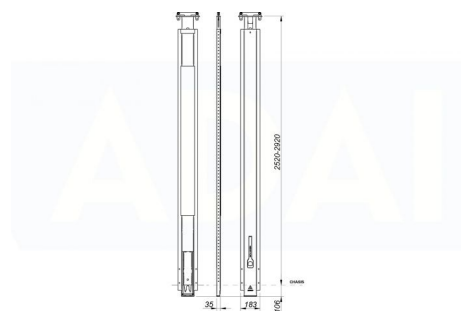

Adaico lukkotolpat

Lukkotolppa Adaico jatkettava 2520-2920mm XL

Tuotenumero: 160505518

Kuvaus

Ominaisuudet: CS kuorma-autojen kattokorkeus. $h > 2520 < 2920$ mm. yläosat 0502261/2/3 (lastaus/purku)|Mekanismi alennettu|Pylaarirunko: S/700MC 2,5 mm.|Käsittely: KTL 30 μ m

Lisäkuvat