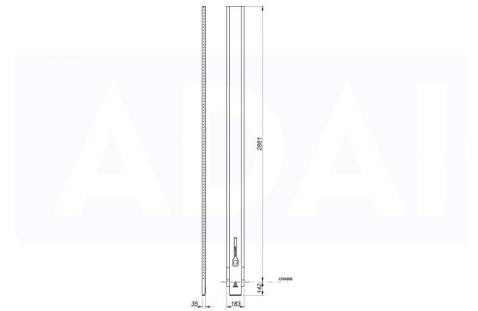

Adaico lukkotolpat

Lukkotolppa Adaico 2861mm kiinteä L pilari

Tuotenumero: 160505010

Kuvaus

Ominaisuudet: CS-kuorma-autot ei katon korkeutta leikattu haluttuun korkeuteen|Mekanismi Vakio|Pylaarirunko: Terästyyppi S355MC 3mm|Käsittely: KTL 10 µm (valinnainen kuorittu teräs)

Lisäkuvat