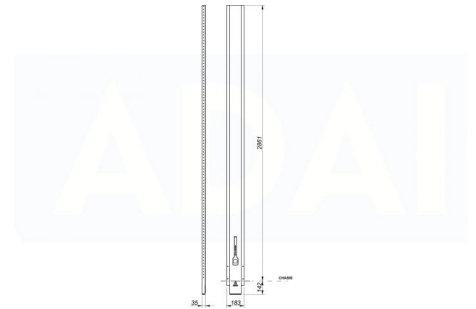

# Lukkotolppa Adaico 2861mm

## Nostokapellitolppa S355/3mm

Tuotenumero: 160505014

## Kuvaus

Ominaisuudet: CS-kuorma-autot ei katon korkeutta leikattu haluttuun korkeuteen|Mekanismi Vakio|Pylaarirunko: Terästyyppe S355MC 3mm|Käsittely: KTL 10 µm (valinnainen kuorittu teräs)