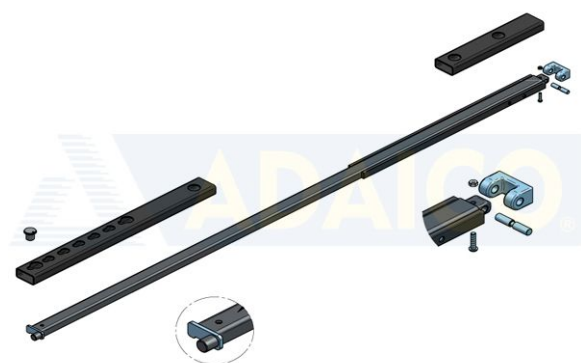

Sivuverho-osat

Lukkotolpan jatko-osa ADA-Lifter Adaico

Tuotenumero: 160601088

Kuvaus

Elev. 500 mm. (Vakio)

Lisäkuvat