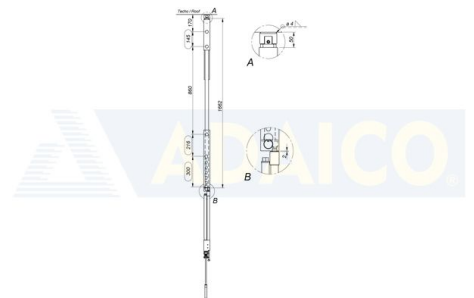

Sivuverho-osat

Lukkotolpan jatko-osa ADA-Lifter Adaico

Tuotenumero: 160601088

Kuvaus

Elev. 500 mm. (Vakio)

Lisäkuvat