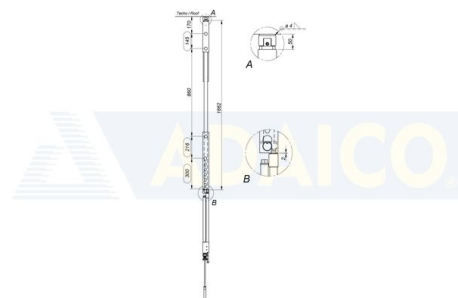

Sivuverho-osat

Lukkotolpan jatko-osa ADA-Lifter Adaico

Tuotenumero: 160601088

Kuvaus

Elev. 500 mm. (Vakio)

Lisäkuvat