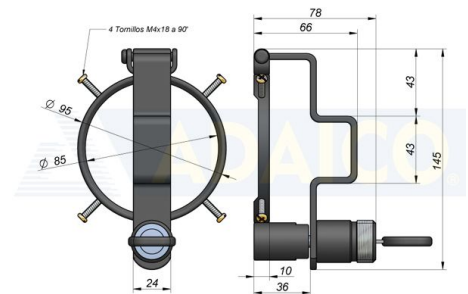

# Lukittava polttoainesäiliön korkki Ø60

## Yleismalli, Teräs

Tuotenumero: 167205006

**Paino:** 0.58 kg