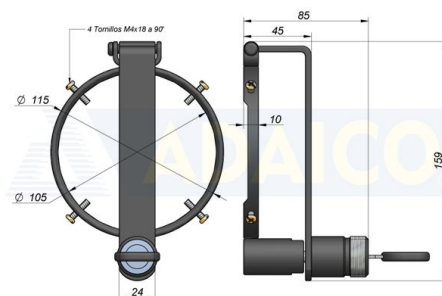

Polttoainesäiliöt ja tarvikkeet

Lukittava polttoainesäiliön korkki Ø105

Yleismalli, Teräs

Tuotenumero: 167205004

**Paino:** 0.58 kg

Kuvaus

Ominaisuudet: DAF| VOLVO | mercedes| IVECO| RENAULT|MAN

Lisäkuvat