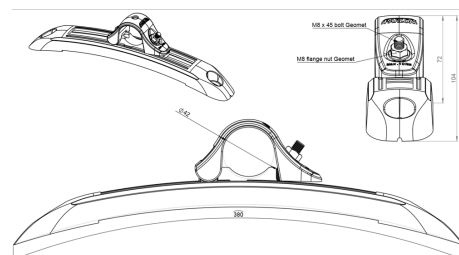

Muut kannakkeet & tarvikkeet

Lokasuojan kannake MR42 54/ltk

Tuotenumero: 100422 Vanha tuotenumero: 5039700

Kuvaus

MR-kannake on valmistettu korkealuokkaisesta teknisestä muovista (PA6), joka on erittäin kestävä kaikissa tieolosuhteissa. Kiristystä varten on kannakkeessa erittäin korroosionkestävät Geomet-pinnoitetut ruuvi ja mutteri.

- Säätoalue 150 mm
- Asennusreikien etäisyys 305 mm
- MR42 sopii Ø42, lisävarustein myös Ø40, Ø38, Ø34 mm kannatinputkiin
- Moderni, aerodynaaminen muotoilu
- Helppo säätää
- Luja ja vakaa

Paino: 0.2 kg

- Helppo liu'uttaa kannatinputkelle
- Helppo avata, uusi saranainnovaatio
- Ei ruostu, kemikaalinkestävä

Lisäkuvat