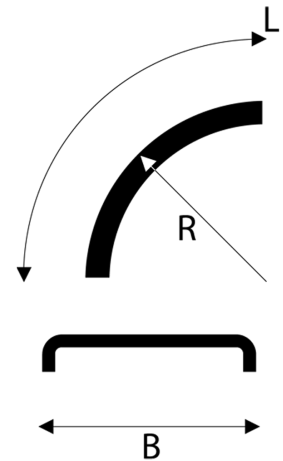

White Line® 1/4 - Lyhyt

**Lokasuoja 720x700 R740 WL  
S42 Quarter**

Tuotenumero: 104084

**Paino:** 2.1 kg**B:** 720 mm**L:** 700 mm**R:** 740 mm**B1:** 450 mm**L1:** 350 mm**Rengaskoot:**

9.00 R20

10.00 R20

11 R22,5

710/45 R22,5

**Lavakoko:** 1300X2250 mm**Määrä kerroksessa:** 64 kpl**Määrä lavalla:** 128 kpl

**Kerroksia per lava: 2 kpl**