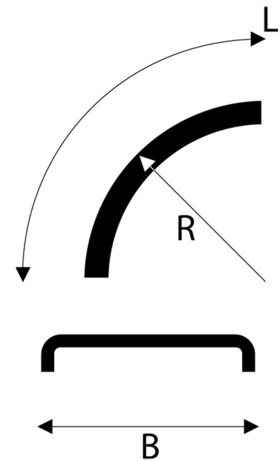

White Line® 1/4 - Lyhyt

**Lokasuoja 720x700 R740 WL  
S42 Quarter**

Tuotenumero: 104084

**Paino:** 2.1 kg**B:** 720 mm**L:** 700 mm**R:** 740 mm**B1:** 450 mm**L1:** 350 mm**Rengaskoot:**

9.00 R20

10.00 R20

11 R22,5

710/45 R22,5

**Lavakoko:** 1300X2250 mm**Määrä kerroksessa:** 64 kpl**Määrä lavalla:** 128 kpl

**Kerroksia per lava: 2 kpl**