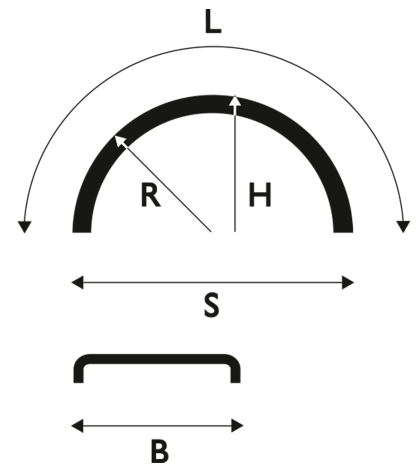

White Line® 1/4 - Lyhyt

Lokasuoja 720x700 R630 WL Quarter

Tuotenumero: 100986 Vanha tuotenumero: 5112070

**Paino:** 2 kg**B:** 720 mm**L:** 700 mm**R:** 630 mm**S:** 630 mm**Lavakoko:** 1300X2250 mm**Määrä kerroksessa:** 160 kpl**Määrä lavalla:** 320 kpl**Kerroksia per lava:** 2 kpl