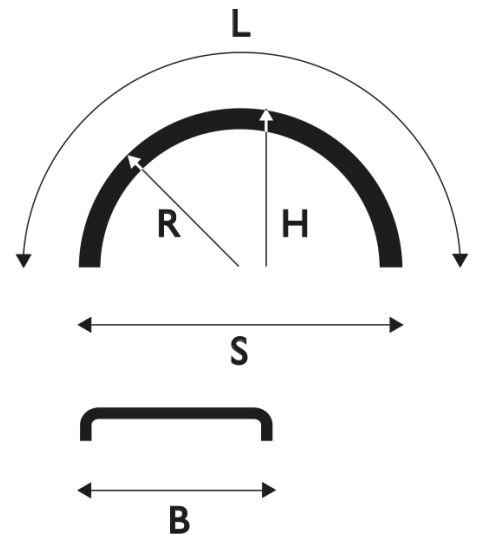

Black Line - Kokomusta

**Lokasuoja 720x2175 R690 BL
Kokomusta**

Tuotenumero: 104241

**Paino:** 6.3 kg**S:** 1380 mm**Lavakoko:** 1450x2250 mm**Määrä kerroksessa:** 34 kpl**Määrä lavalla:** 102 kpl**Kerroksia per lava:** 3 kpl