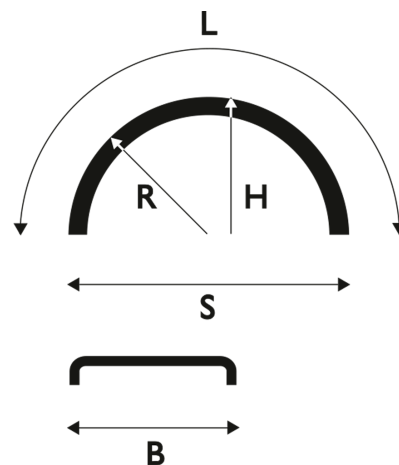

Valkoinen

Lokasuoja 720x2090 R690 WL valkoinen

Tuotenumero: 104452

**Paino:** 5.5 kg**Lavakoko:** 1450x2250 mm**Määrä kerroksessa:** 34 kpl**Määrä lavalla:** 102 kpl**Kerroksia per lava:** 3 kpl

Lisäkuvat