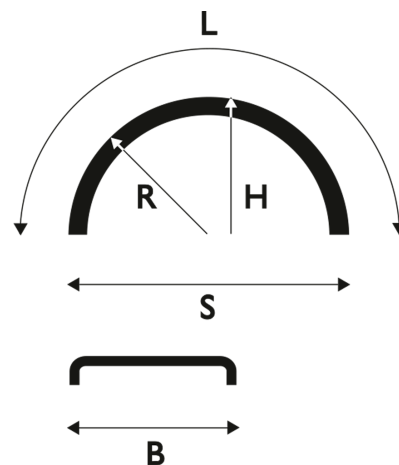

Valkoinen

**Lokasuoja 720x2090 R690 WL valkoinen**

Tuotenumero: 104452

**Paino:** 5.5 kg**Lavakoko:** 1450x2250 mm**Määrä kerroksessa:** 34 kpl**Määrä lavalla:** 102 kpl**Kerroksia per lava:** 3 kpl

## Lisäkuvat