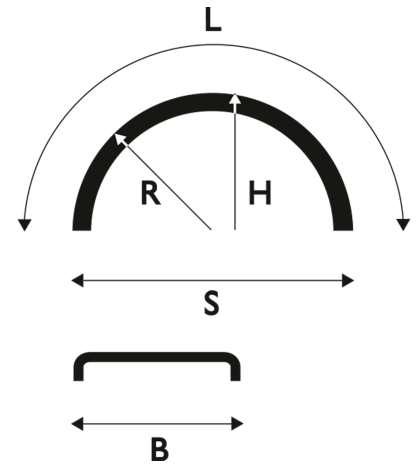

Sininen

Lokasuoja 720x2090 R690 WL sininen

Tuotenumero: 104451

**Paino:** 5.5 kg**Lavakoko:** 1450x2250 mm**Määrä kerroksessa:** 34 kpl**Määrä lavalla:** 102 kpl**Kerroksia per lava:** 3 kpl