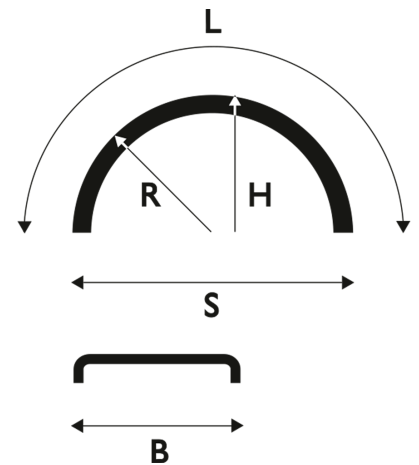

Sininen

Lokasuoja 720x2090 R690 WL sininen

Tuotenumero: 104451

**Paino:** 5.5 kg**Lavakoko:** 1450x2250 mm**Määrä kerroksessa:** 34 kpl**Määrä lavalla:** 102 kpl**Kerroksia per lava:** 3 kpl