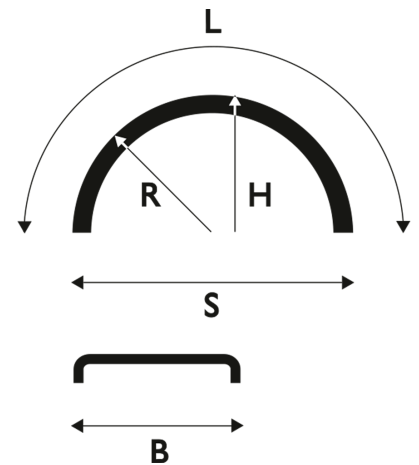

Punainen

**Lokasuoja 720x2090 R690 WL punainen**

Tuotenumero: 104450

**Paino:** 5.5 kg**Lavakoko:** 1450x2250 mm**Määrä kerroksessa:** 34 kpl**Määrä lavalla:** 102 kpl**Kerroksia per lava:** 3 kpl