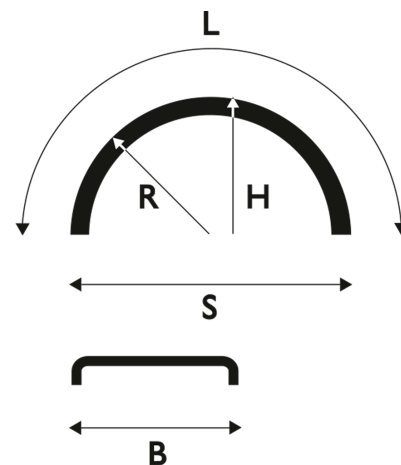

Punainen

**Lokasuoja 720x2090 R690 WL punainen**

Tuotenumero: 104450

**Paino:** 5.5 kg**Lavakoko:** 1450x2250 mm**Määrä kerroksessa:** 34 kpl**Määrä lavalla:** 102 kpl**Kerroksia per lava:** 3 kpl