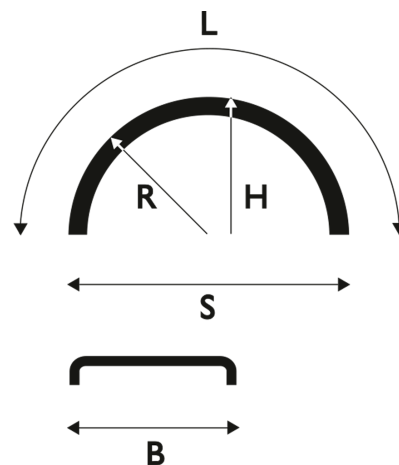

Keltainen

Lokasuoja 720x2090 R690 WL keltainen

Tuotenumero: 104455

**Kuvaus**

Kampanjahinta!

Saatavilla myöskin kannakkeet sekä roiskeesto valmiiksi asennettuna!

Kysy lisää myynnistämme tai lähimmältä jälleenmyyjältäsi!

Paino: 5.5 kg**Lavakoko:** 1450x2250 mm**Määrä kerroksessa:** 34 kpl**Määrä lavalla:** 102 kpl**Kerroksia per lava:** 3 kpl