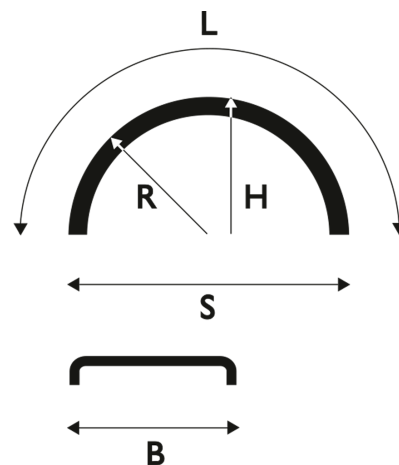

Hopea

Lokasuoja 720x2090 R690 WL hopea

Tuotenumero: 104453

**Paino:** 5.5 kg**Lavakoko:** 1450x2250 mm**Määrä kerroksessa:** 34 kpl**Määrä lavalla:** 102 kpl**Kerroksia per lava:** 3 kpl