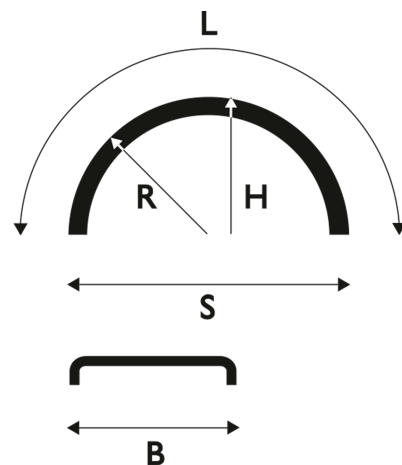

Hopea

**Lokasuoja 720x2090 R690 WL hopea**

Tuotenumero: 104453

**Paino:** 5.5 kg**Lavakoko:** 1450x2250 mm**Määrä kerroksessa:** 34 kpl**Määrä lavalla:** 102 kpl**Kerroksia per lava:** 3 kpl