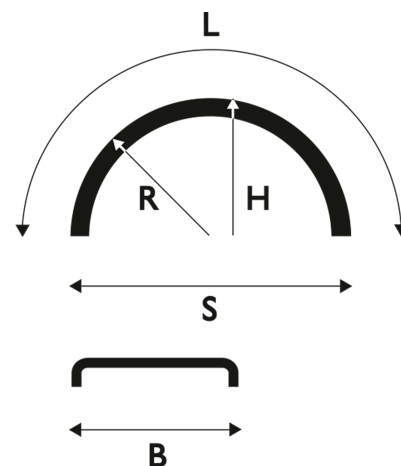

# Lokasuoja 720x1900 R630 WL

Tuotenumero: 100991 Vanha tuotenumero: 100995/5112190

## Kuvaus

Vertailukoodi: 11016

**Paino:** 5.4 kg**B:** 720 mm**L:** 1900 mm**R:** 630 mm**S:** 1260 mm**H:** 590 mm**Rengaskoot:**

315/80 R22,5

315/75 R22,5

13 R22,5

315/75 R24,5

**Lavakoko:** 1300X2250 mm**Määrä kerroksessa:** 40 kpl**Määrä lavalla:** 120 kpl**Kerroksia per lava:** 3 kpl