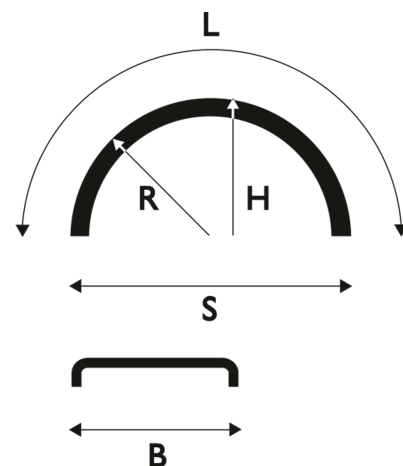

White Line® - Musta

Lokasuoja 720x1900 R630 WL

Tuotenumero: 100991 Vanha tuotenumero: 100995/5112190

Kuvaus

Vertailukoodi: 11016

Paino: 5.4 kg**B:** 720 mm**L:** 1900 mm**R:** 630 mm**S:** 1260 mm**H:** 590 mm**Rengaskoot:**

315/80 R22,5

315/75 R22,5

13 R22,5

315/75 R24,5

Lavakoko: 1300X2250 mm**Määrä kerroksessa:** 40 kpl**Määrä lavalla:** 120 kpl**Kerroksia per lava:** 3 kpl