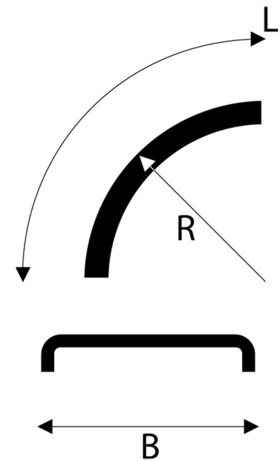

White Line® 1/4 - Lyhyt

**Lokasuoja 720x1100 R740 WL
Quarter**

Tuotenumero: 104658

**Rengaskoot:**

710/45 R22,5

Lavakoko: 1000x2250 mm**Määrä kerroksessa:** 72 kpl**Määrä lavalla:** 144 kpl**Kerroksia per lava:** 2 kpl